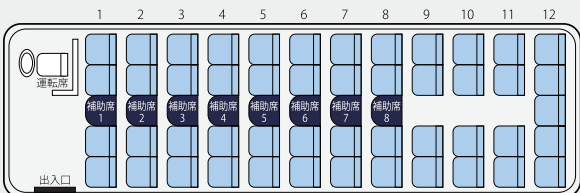

## 中型送迎バス

部活動遠征など近距離の送迎に最適

定員 **27人**

(本席21・補助6)

## マイクロバス ローザ

冠婚葬祭など小グループの送迎に最適

定員 **57人**

(本席49・補助8)

## サンエアロウイング

遠足、送迎など多くの目的で利用できます。

定員 **40人**

(本席37・補助3)