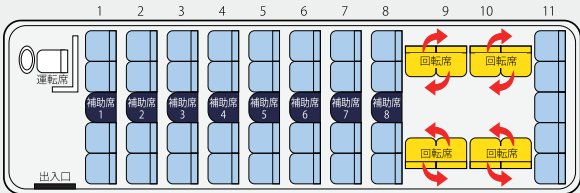

# NAGOYA KOKUSAI KANKO BUS LINEUP

名古屋国際観光バス ラインナップ

定員 **53人**

(本席45・補助8)

## スーパーウイングサロン

2列回転サロン席。中二階の高い位置からの眺望を楽しめます。バスの高さは3.6メートルになります。

定員 **27人**

(補助席無し)

## ニューウイングサロン

2列回転サロン席  
小グループの観光や送迎に最適

定員 **24人**

(補助席無し)

## ショートウイングサロン

2列回転サロン席  
小グループの観光や送迎に最適

定員 **60人**

(本席49・補助11)