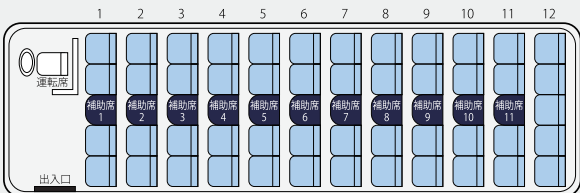

## スーパーウイングサロン

2列回転サロン席。中二階の高い位置からの眺望を楽しめます。バスの高さは3.6メートルになります。

定員 **27人**

(補助席無し)

## ニューウイングサロン

2列回転サロン席  
小グループの観光や送迎に最適

定員 **24人**

(補助席無し)

## ショートウイングサロン

2列回転サロン席  
小グループの観光や送迎に最適

定員 **60人**

(本席49・補助11)

## ニューエアロウイング

遠足、送迎など多くの目的で利用できます。

定員 **40人**

(本席37・補助3)